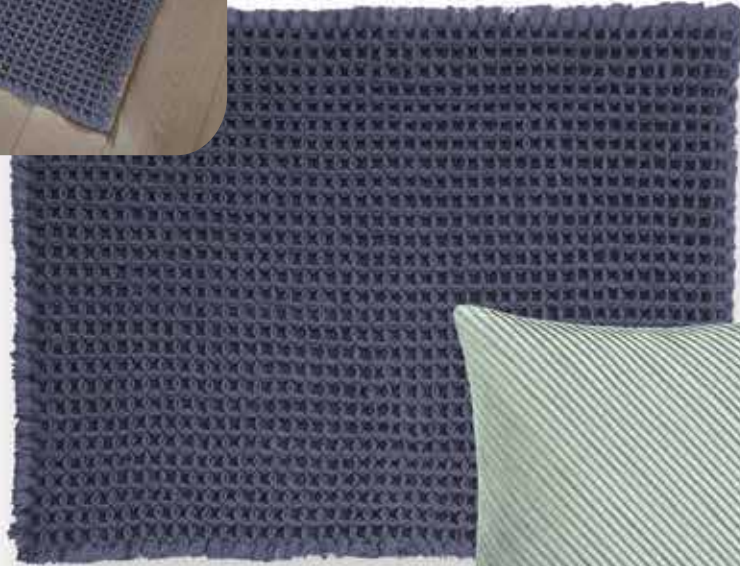

 2 Coj. Folds 001 c31
45x45 cm

 3 Coj. Folds 001 c32
45x45 cm

Jr Cool 001 c07
90 135/140 150/160

Duvet Cool 001 c08

90/105 135/140 150/160 180

1 Alfombra Bee 001 c10
60x120 cm

2 Coj. Folds 001 c28
45x45 cm

3 Coj. Folds 001 c10
45x45 cm